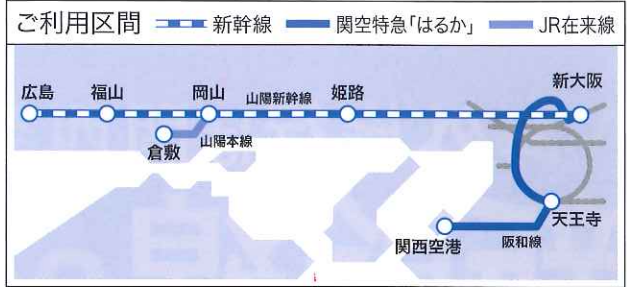

- パソコン・スマートフォンなどからお申し込みください
(お持ちのクレジットカードなどで予約・購入いただけます)。
- きっぷの選択画面で「新幹線&はるか往復割引きっぷ」を選択してください。

事前にJRおでかけネットの
「J-WESTネット会員新規登録(無料)」からご登録ください。

② きっぷを受け取る

- 出発地周辺のJR西日本の主な駅のみどりの窓口、みどりの券売機などで、ご乗車前にきっぷをお受け取りください。
詳しくは、購入時にe5489の「予約完了画面」やメールなどでご案内する
受取り方法をご確認ください。

❗ JR西日本のきっぷうりば以外ではお受け取りいただけません。

「新幹線&はるか往復割引きっぷ」のご案内

※e5489で予約・購入された場合、きっぷの変更・払いもどしなど取扱いが一部異なります。詳しくは [トクトクきっぷ](#) [検索](#) でご確認ください。

新大阪駅まで新幹線の普通車自由席(広島市内発着は普通車指定席)、関西空港駅まで関西特急「はるか」の普通車指定席が往復でご利用できるおトクなきっぷです。

※新大阪駅で新幹線と「はるか」のお乗り換えには10～15分程度必要です

- 発売期間** 平成29年3月1日(水)～平成30年3月31日(土)
※ご利用開始日の1ヶ月前から当日まで発売します。
※e5489での発売は平成29年3月12日(日)からです。
- ご利用期間** 平成29年4月1日(土)～平成30年4月13日(金)の連続する14日間
※平成30年3月31日(土)ご利用開始分まで発売します。
- 有効期間** 14日間
- 発売箇所** 電話予約、インターネット予約(※)、出発地周辺のJR西日本の主な駅のみどりの窓口、または主な旅行会社
※平成29年3月12日から、平成29年4月1日以降ご利用開始分を発売します。 ※関西空港駅及び周辺の駅では発売していません。